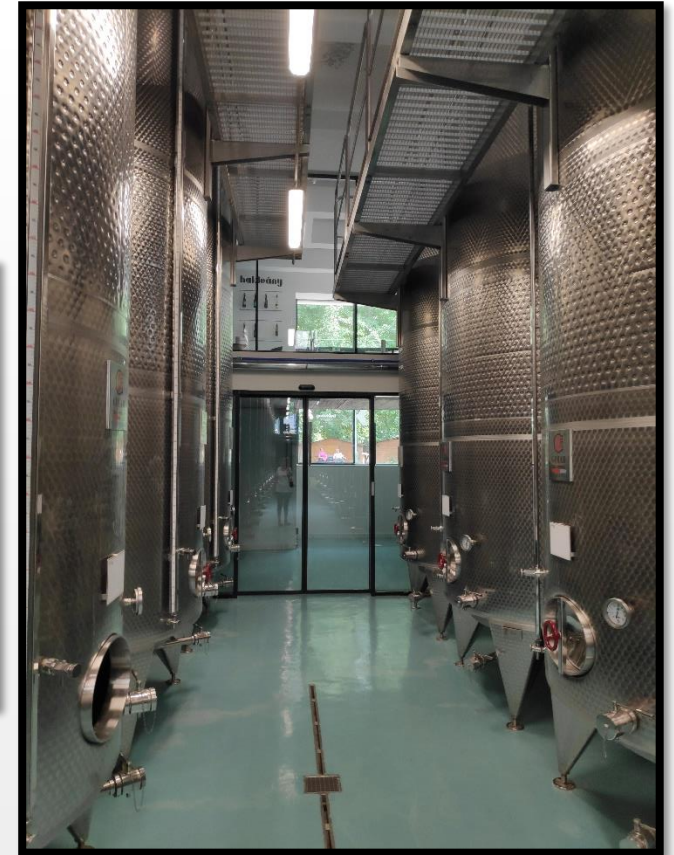

VÉGEREDMÉNY