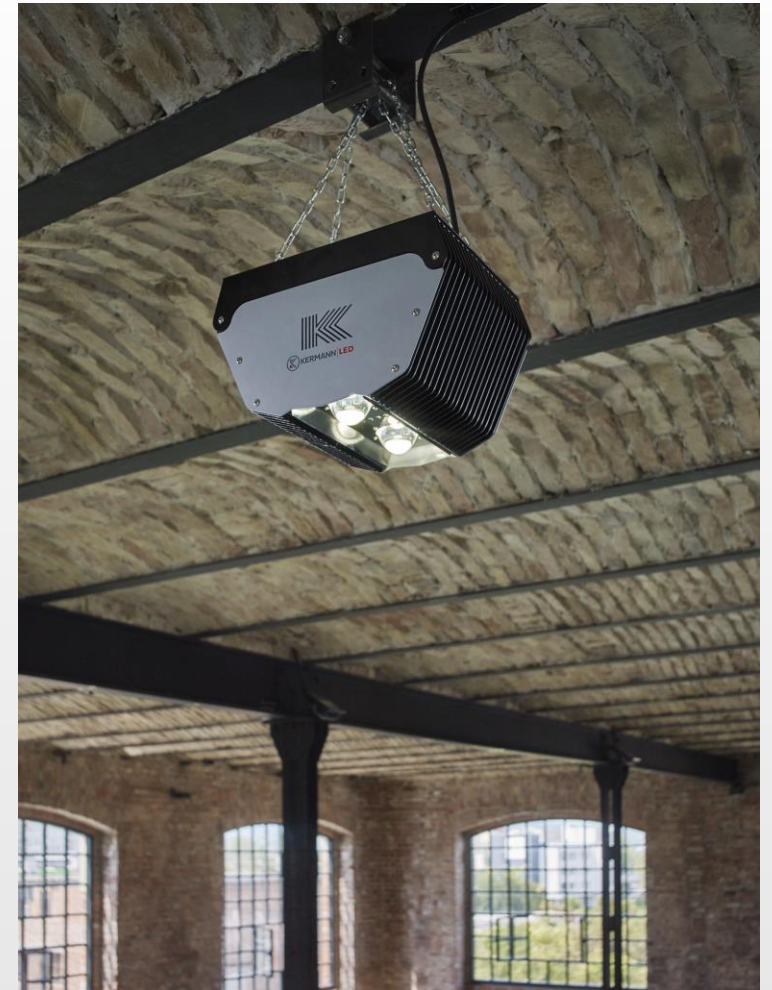

- Egyedi elvárásokra **egyedi megoldást** tudunk adni
- K+F: A világítás ma már nem csak a fényről szól. Mérnökeink folyamatosan dolgoznak a **jövő lámpáin**.