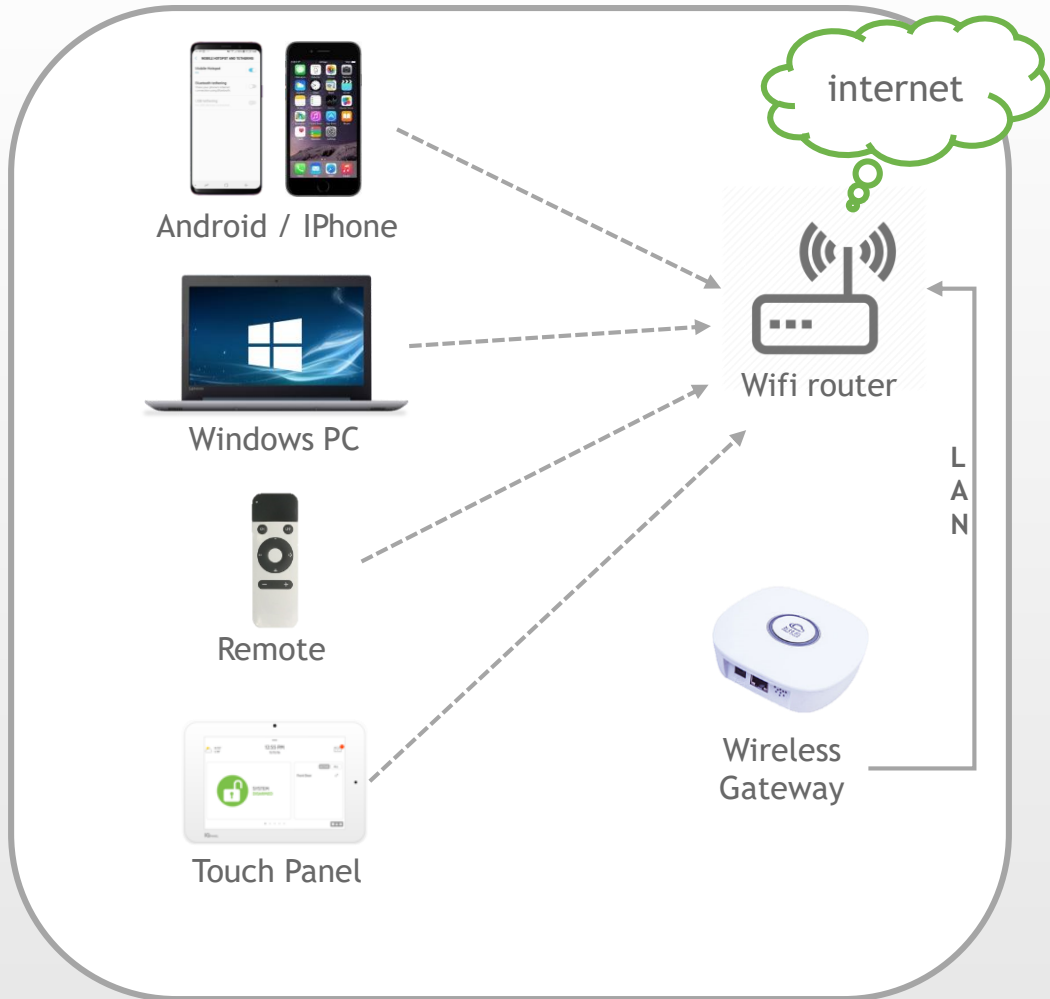

Fő szempontok: esztétika, funkcionalitás és szabályozhatóság

Ajánlott lámpatípus:

Ultra vékony LED panel

Méretetek

60*60 cm

120*30 cm

120*60 cm

SZABÁLYOZHATÓSÁG