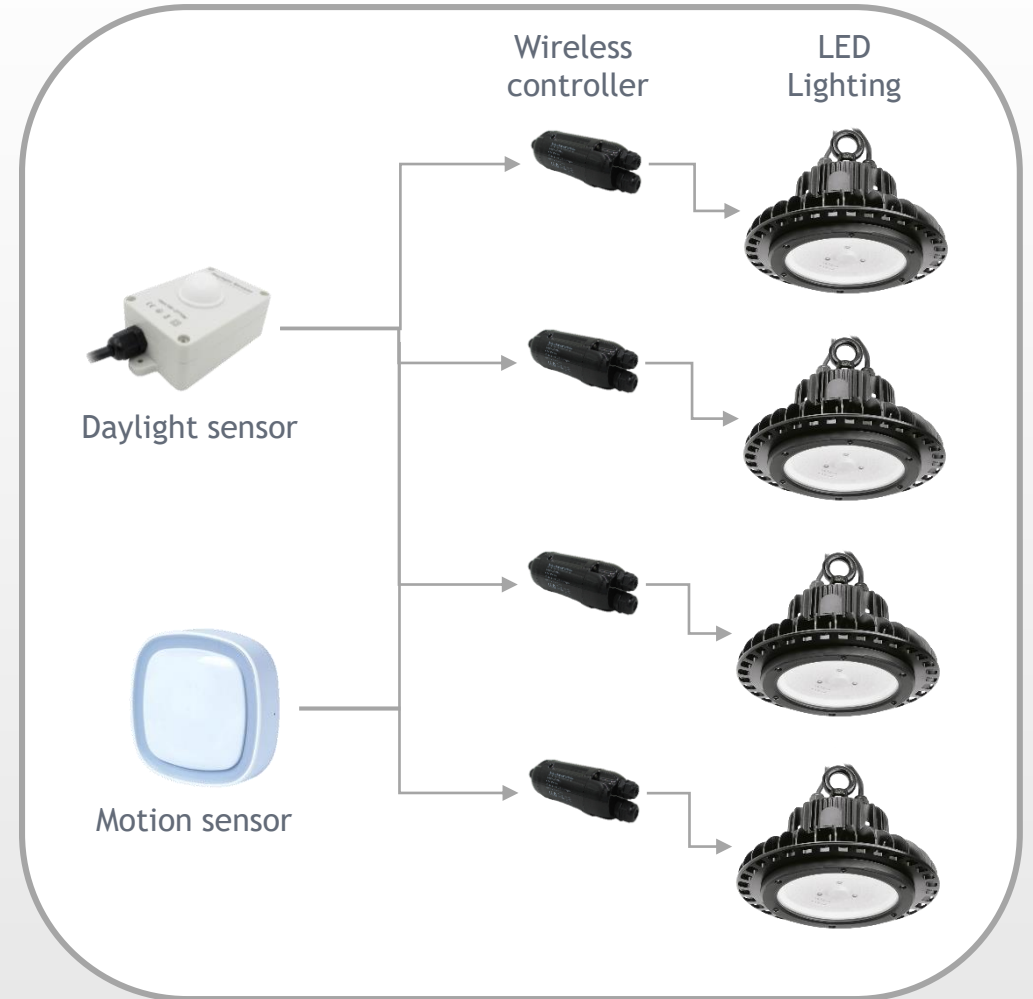

Fő szempontok: esztétika, funkcionalitás és szabályozhatóság

Ajánlott lámpatípus:

Ultra vékony LED panel

Méretetek

60*60 cm

120*30 cm

120*60 cm

SZABÁLYOZHATÓSÁG

CONTROL

LIGHTING

Tapasztalatok

„Kihívást jelentett, hogy a tervhez képest a kivitelezés során változások történtek, új igények merültek fel.

A módosuló építészeti megoldásokhoz a lámpáknak is alkalmazkodni kellett. Széles kínálatunknak köszönhetően ez nem jelentett problémát.