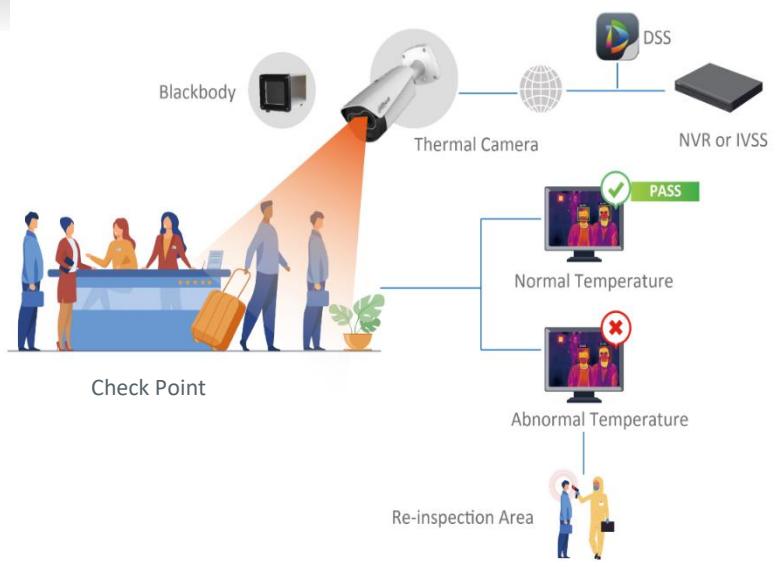

### A rendszer paraméterei

**Érintkezés nélkül**  
3 m távolságon belül

**15 személy/sec**  
áteresztőképesség

**+/- 0,3 °C pontosság**

## PONTOS, MEGBÍZHATÓ, BIZTONSÁGOS

- ✓ Valós idejű hőmérséklet mérés
- ✓ Riasztás helyben hanggal
- ✓ Riasztás helyben fény jelzessel
- ✓ Normál és hőmérsékletkép megjelenítése helyben
- ✓ Intelligens mérés (csak az emberek arcának hőfokát méri)
- ✓ Riasztások tárolása
- ✓ Riasztások kijelzése számítógép nélkül (Monitor a célberendezéshez kötve)
- ✓ Riasztások kereshetőek
- ✓ Arcok adatbázis készíthető
- ✓ Arc maszk detektálás