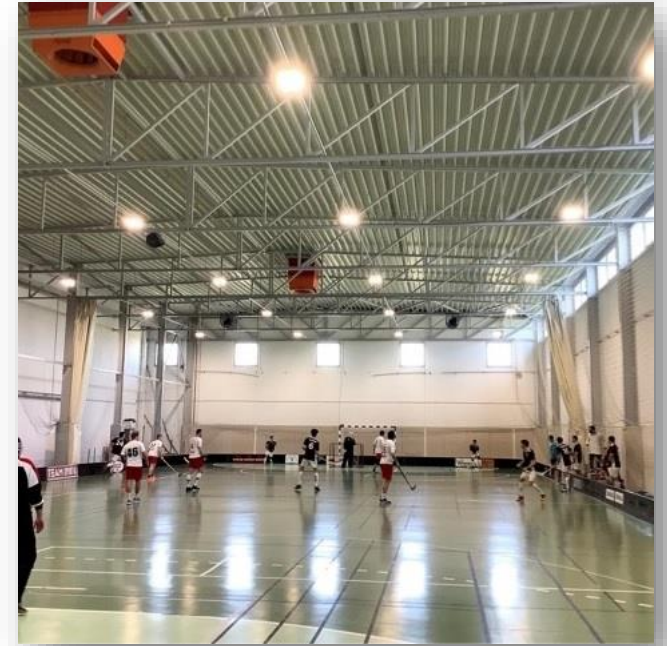

Ezzel a választással nem kellett a meglévő álmennyezetet cserélni, mert az új lámpák tökéletesen illeszkedtek a régi lámpák helyére.

- Minden hagyományos lámpatest le lett cserélve az irodákban a folyosókon és a szociális helyiségekben panelekre, mélysugárzókra és UFO lámpákra.
- Fényerő javulása a sportteljesítményre is pozitív hatást gyakorolt.
- A világítás költsége megfeleződött, ez garantálja a gyors megtérülést.